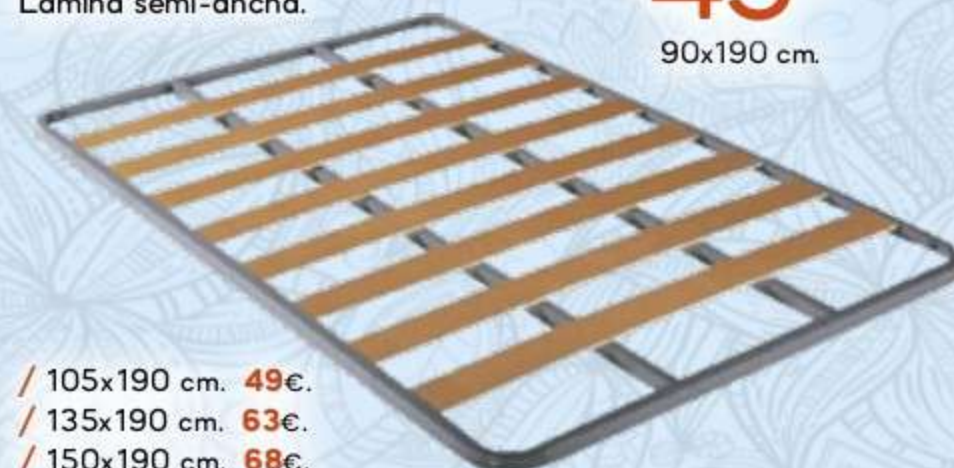

/ 105x190 cm. **49€.**
/ 135x190 cm. **63€.**
/ 150x190 cm. **68€.**

/80/ Almohada de FIBRA. 90 cm. **8€.**, 105 cm. **9€.**, 135 cm. **11€.**, 150 cm. **15€.**

/81/ Almohada de VISCO. 90 cm. **31€.**, 105 cm. **36€.**, 135 cm. **46€.**, 150 cm. **49€.**

/82/ Almohada ICEBERG. 90 cm. **35€.**, 105 cm. **39€.**, 135 cm. **49€.**, 150 cm. **53€.**

27€ Tejido Cool & Heat
70 ó 75 cm. **29€**
70 ó 75 cm.