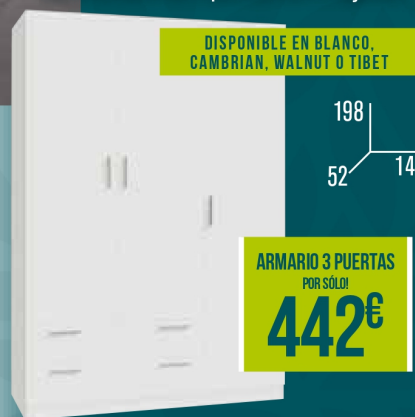

NOVEDAD!
AHORA TAMBIÉN
MESITAS 3/C A 50 ó 40CM.
de Ancho

ARMARIOS

198
52 99

ARMARIO 2 PUERTAS
POR SÓLO!
314€

H08 Armario
2/p +2/c.

H09 Armario de 3 puertas con 2 cajones.

DISPONIBLE EN BLANCO,
CAMBRIAN, WALNUT O TIBET