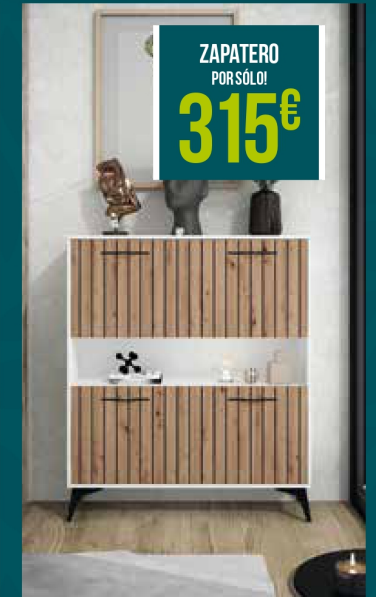

H99 Consola 305. 86x82x28cm.
Espejo 116. 80x110cm.

RECIBIDOR
CON ESPEJO!
369€

H100 Zapatero 311. 80x105x33cm.

ZAPATERO
POR SÓLO!
225€

H101 Consola 320. 85x85x28cm.
Espejo 116. 80x110cm.

RECIBIDOR
CON ESPEJO!
399€

H102 Zapatero 313. 100x115x28cm.

ZAPATERO
POR SÓLO!
315€

H106 Consola 304. 88x72x28cm.
Espejo 303. 88x110cm.

RECIBIDOR
CON ESPEJO!
375€

H107 Consola 319. 88x82x28cm.
Espejo 307. 88x110cm.

RECIBIDOR
CON ESPEJO!
435€